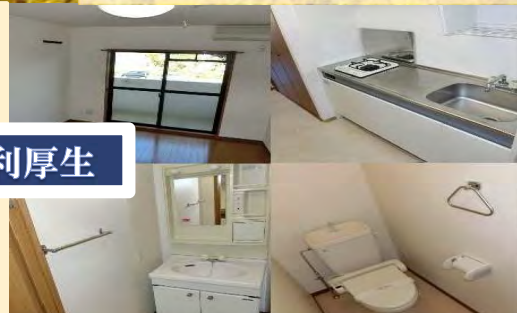

充実の福利厚生

(各種規程あり)